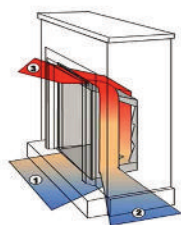

Caminetti Lucifora

MADE IN ITALY

Caminetti senza canna fumaria - Kamine ohne Schornstein - Cheminee sans conduit de fumee - Chimenea sin humero - Fireplace without chimney

I caminetti Lucifora per un maggiore rendimento

**La funzione:**

L'aria dell'ambiente che affluisce sotto lo zoccolo del caminetto, esce riscaldata attraverso la griglia soprastante il focolare

# Pedalino cotto finto

- Kit: Kit composto di 4 elementi  
Struttura: Cemento refrattario e lastre ad alta resistenza termica  
Rivestimento: Top, base e cornice in cotto finto, corpo del caminetto rullato al quarzo bianco  
Dimensioni: Vedi disegno  
Peso: ca. 120-130 kg  
Contenitore del bruciatore: Litri 2 ( autonomia 4-6 ore )  
Potenza termica: 3.8 Kwh.( ambiente riscaldabile ca.30.- 40 mq )  
Resa termica: 99,9%