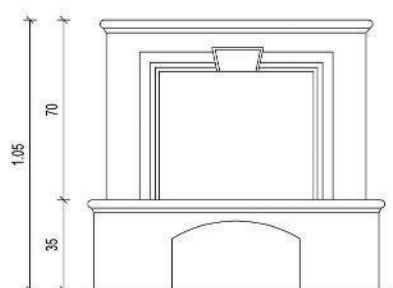

Caminetti Lucifora

MADE IN ITALY

Caminetti senza canna fumaria - Kamine ohne Schornstein - Cheminee sans conduit de fumee - Chimenea sin humero - Fireplace without chimney

I caminetti Lucifora per un maggiore rendimento

La funzione:

L'aria dell'ambiente che affluisce sotto lo zoccolo del caminetto, esce riscaldata attraverso la griglia soprastante il focolare