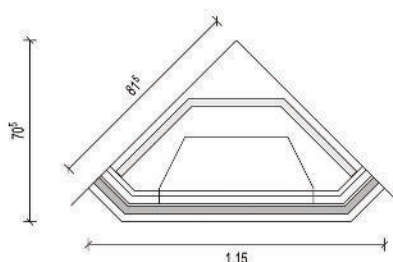

Caminetti Lucifora

MADE IN ITALY

Caminetti senza canna fumaria - Kamine ohne Schornstein - Cheminee sans conduit de fumee - Chimenea sin humero - Fireplace without chimney

I caminetti Lucifora per un maggiore rendimento

La funzione:

L'aria dell'ambiente che affluisce sotto lo zoccolo del caminetto, esce riscaldata attraverso la griglia soprastante il focolare